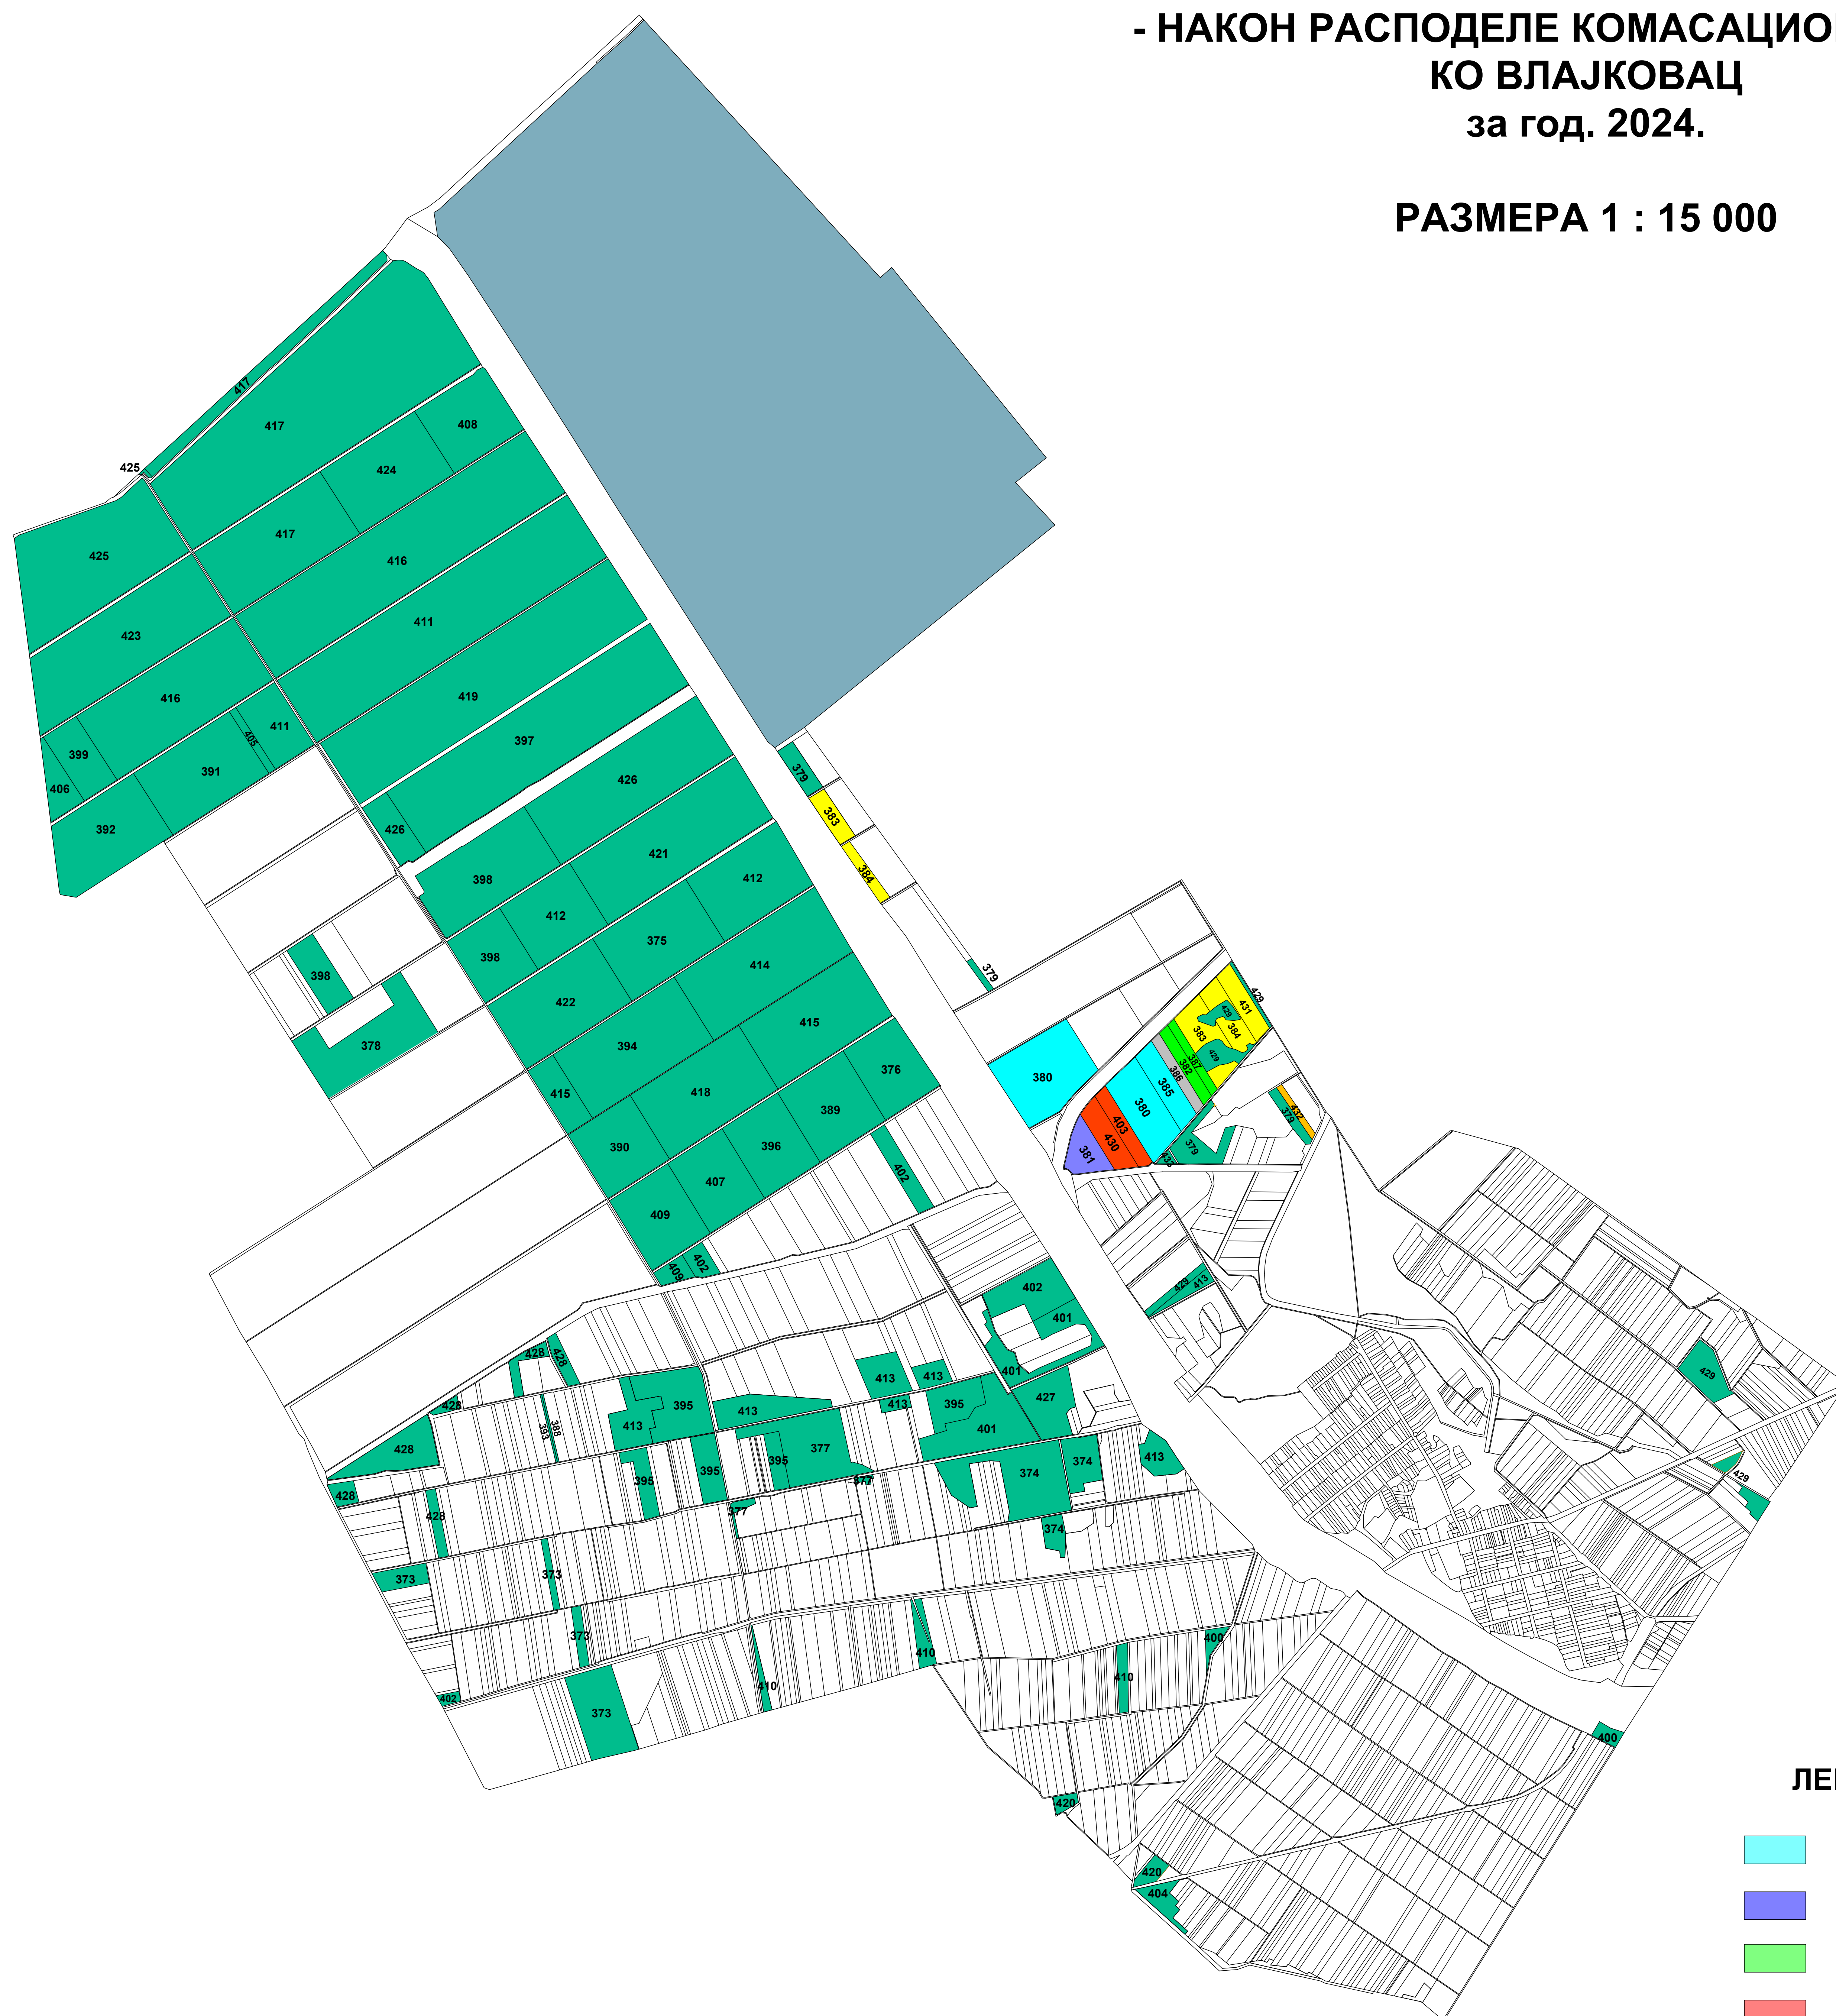

РАСПОРЕД ЈЕДИНИЦА НАДМЕТАЊА
НА КАРТИ НОВИХ КАТАСТАРСКИХ ПАРЦЕЛА
- НАКОН РАСПОДЕЛЕ КОМАСАЦИОНЕ МАСЕ -
КО ВЛАЈКОВАЦ
за год. 2024.

РАЗМЕРА 1 : 15 000

ЛЕГЕНДА

- ПРАВО ПРЕЧЕГ ЗАКУПА - САВА МИЛАШИНОВ
- ПРАВО ПРЕЧЕГ ЗАКУПА - СТЕВО СОКОЛОВИЋ
- ПРАВО ПРЕЧЕГ ЗАКУПА - НЕНАД ЧЕЛИЋ
- ПРАВО ПРЕЧЕГ ЗАКУПА - ТИБОР ОПАЈОШ
- ПРАВО ПРЕЧЕГ ЗАКУПА - МИЛОСАВА ПРОДАНОВИЋ
- ПРАВО ПРЕЧЕГ ЗАКУПА - МИРОСЛАВ СТОЈАНОВИЋ
- ПРАВО ПРЕЧЕГ ЗАКУПА - МИЛОШ ШУКУНДА
- РИБЊАК
- ЈЕДИНИЦЕ НАДМЕТАЊА